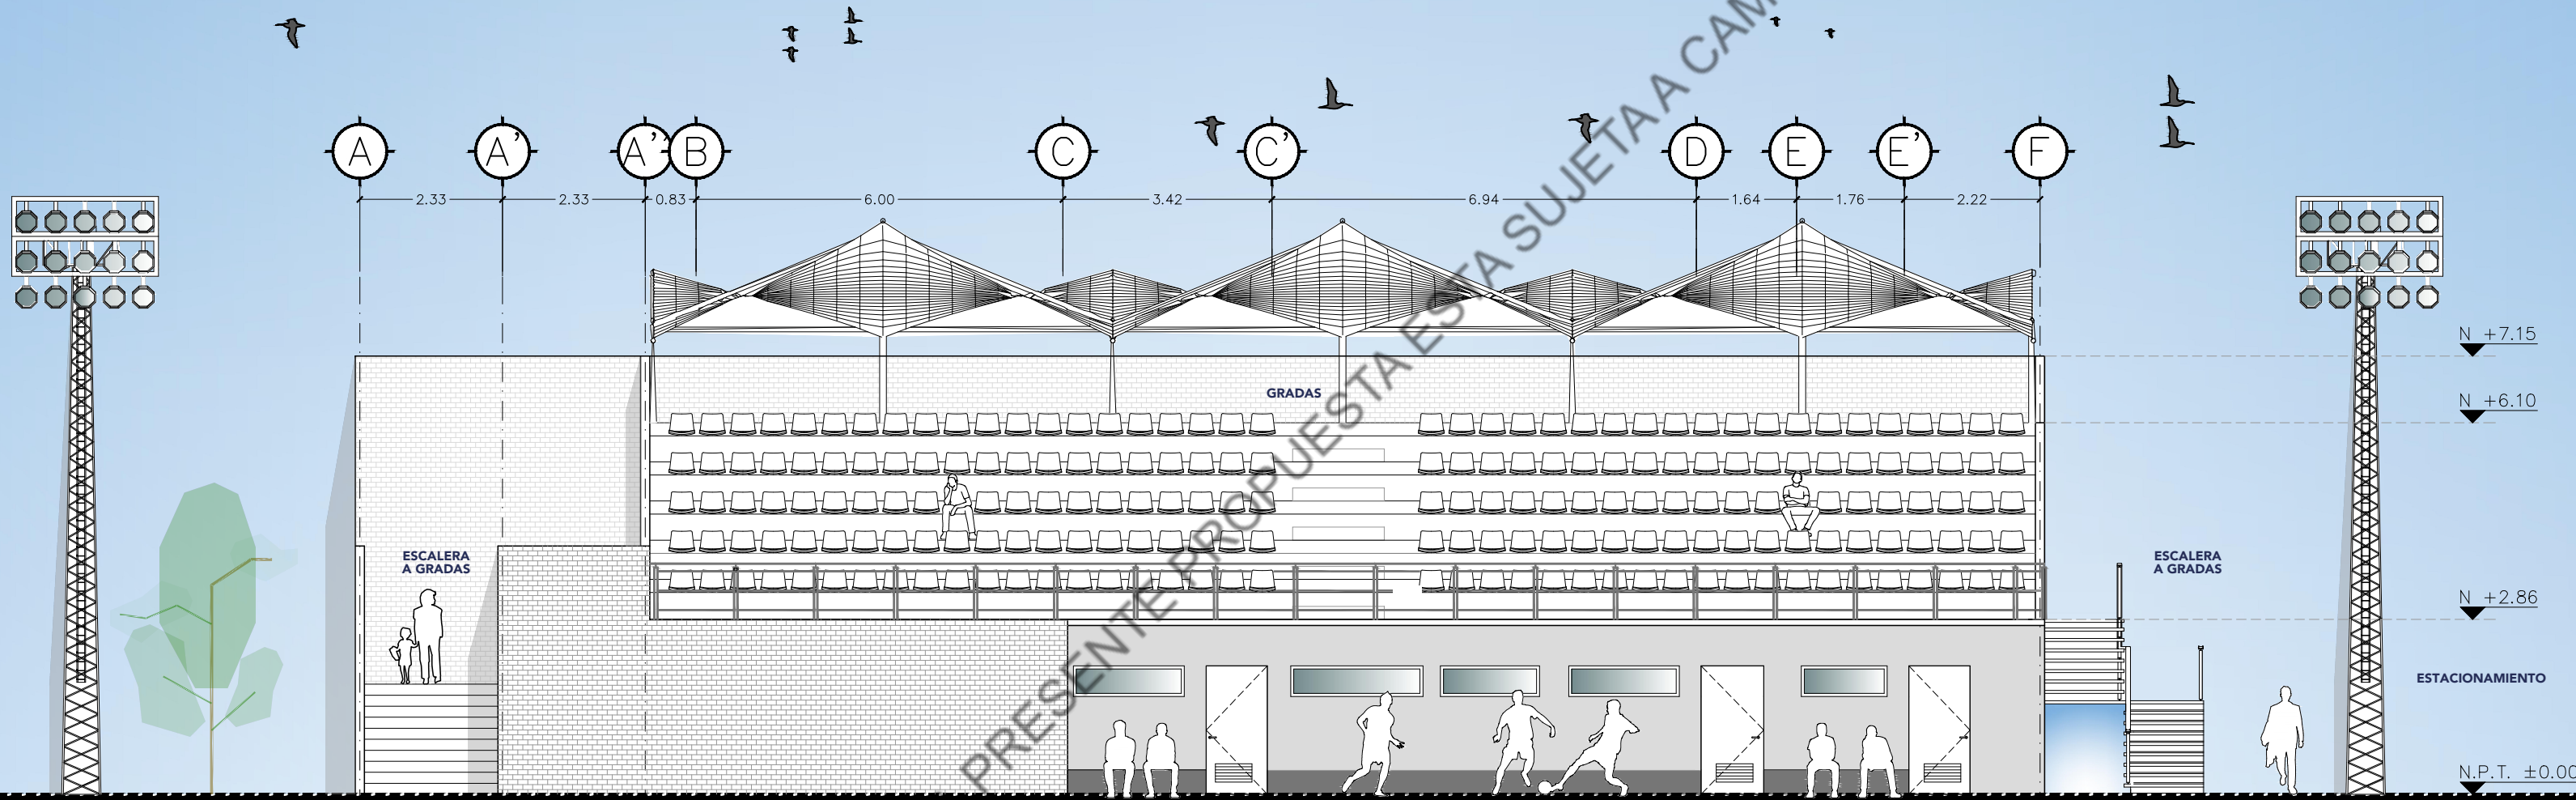

MULTIDEPORTIVO LA PRADERA

CANCHA FÚTBOL 7	2,310 m ²
CENTRO DE CULTURA	200 m ²
ZONA DE GRADAS	200 EXPECTADORES
CASETA DE VIGILANCIA	37 m ²
ESTACIONAMIENTO/ VIALIDAD	12 CAJONES
PLAZA DE ACCESO / ÁREAS VERDES	500 m ²

PLANTA GENERAL PRIMERA ETAPA 4,800 M²

EL DISEÑO DE LA PRESENTE PROPUESTA ESTÁ SUJETA A CAMBIOS

PLANTA 1era ETAPA

MULTIDEPORTIVO LA PRADERA

MULTIDEPORTIVO LA PRADERA

MULTIDEPORTIVO LA PRADERA

EL DISEÑO DE LA PRESENTE PROPUESTA ESTA SUJETA A CAMBIOS

MULTIDEPORTIVO LA PRADERA

MULTIDEPORTIVO LA PRADERA

MULTIDEPORTIVO LA PRADERA