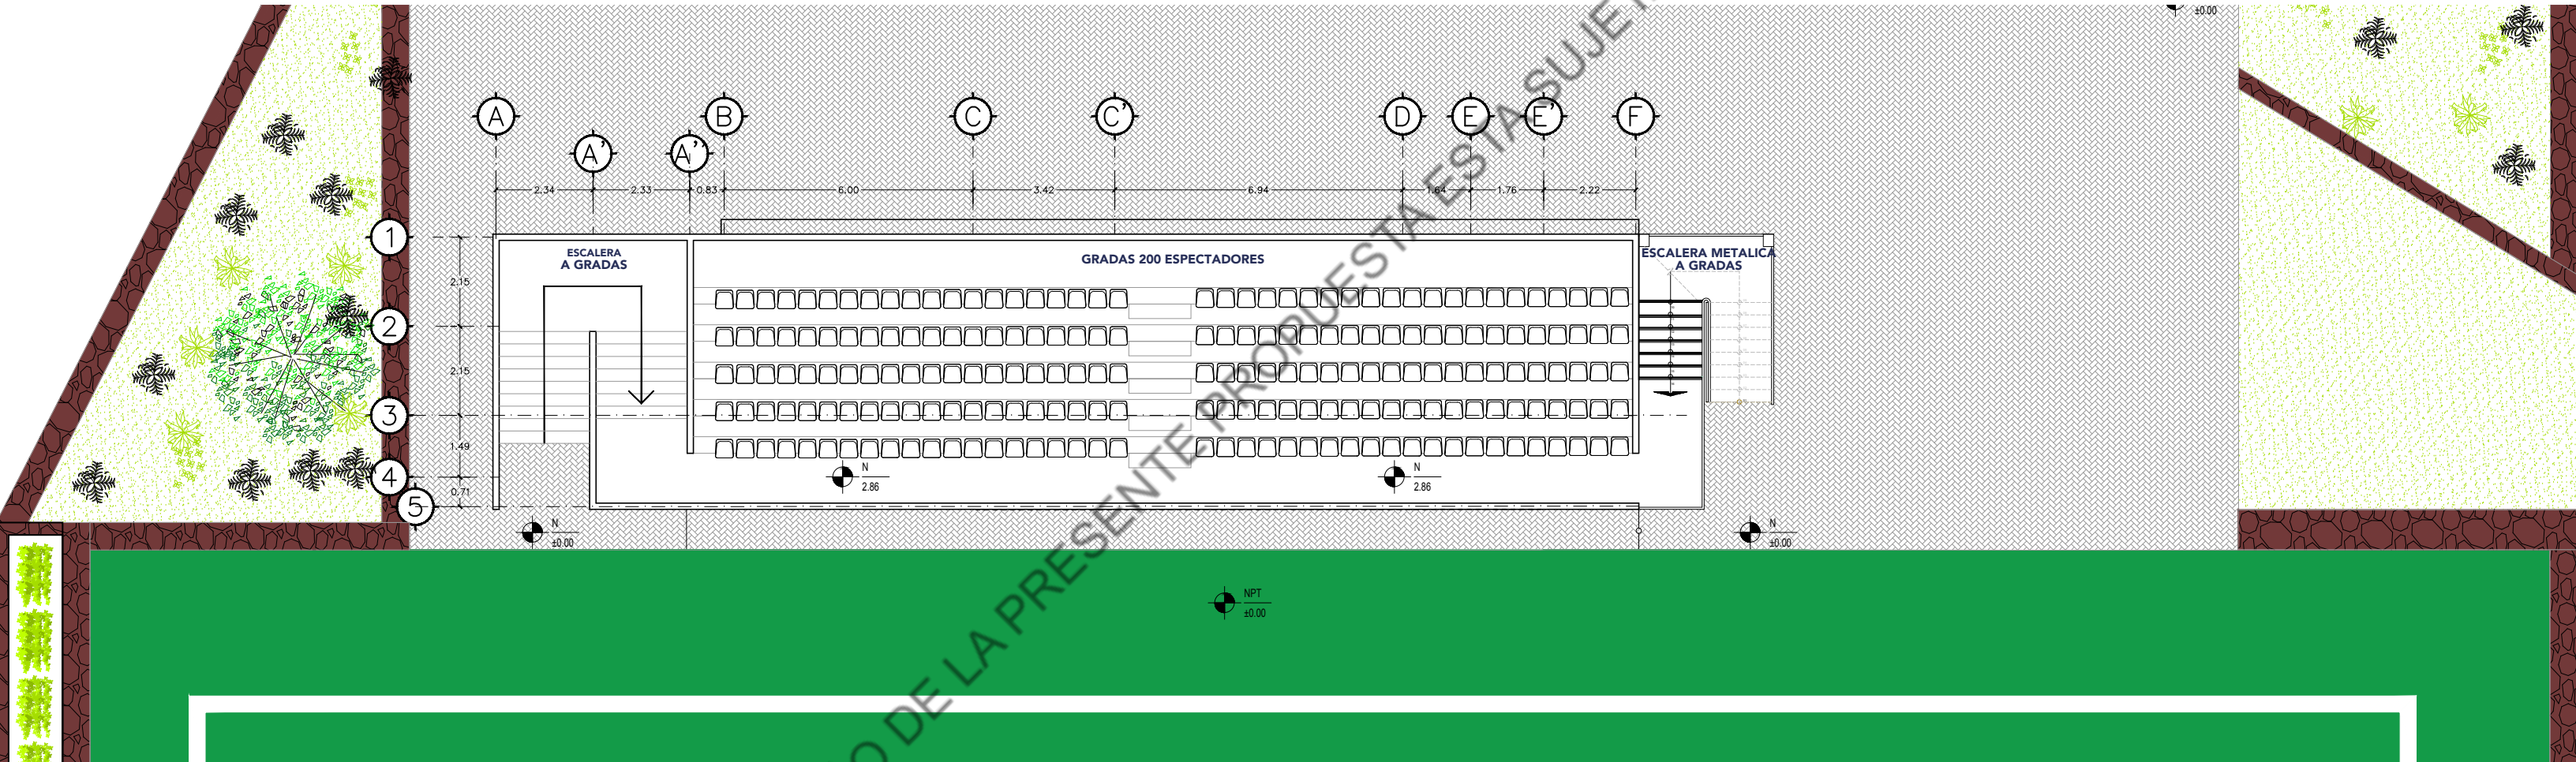

MULTIDEPORTIVO LA PRADERA

CANCHA FÚTBOL 7	2,310 m ²
CENTRO DE CULTURA	200 m ²
ZONA DE GRADAS	200 EXPECTADORES
CASETA DE VIGILANCIA	37 m ²
ESTACIONAMIENTO/ VIALIDAD	12 CAJONES
PLAZA DE ACCESO / ÁREAS VERDES	500 m ²

PLANTA GENERAL PRIMERA ETAPA 4,800 M²

EL DISEÑO DE LA PRESENTE PROPUESTA ESTÁ SUJETA A CAMBIOS

PLANTA 1era ETAPA

MULTIDEPORTIVO LA PRADERA

MULTIDEPORTIVO LA PRADERA

MULTIDEPORTIVO LA PRADERA

EL DISEÑO DE LA PRESENTE PROPUESTA ESTA SUJETA A CAMBIOS