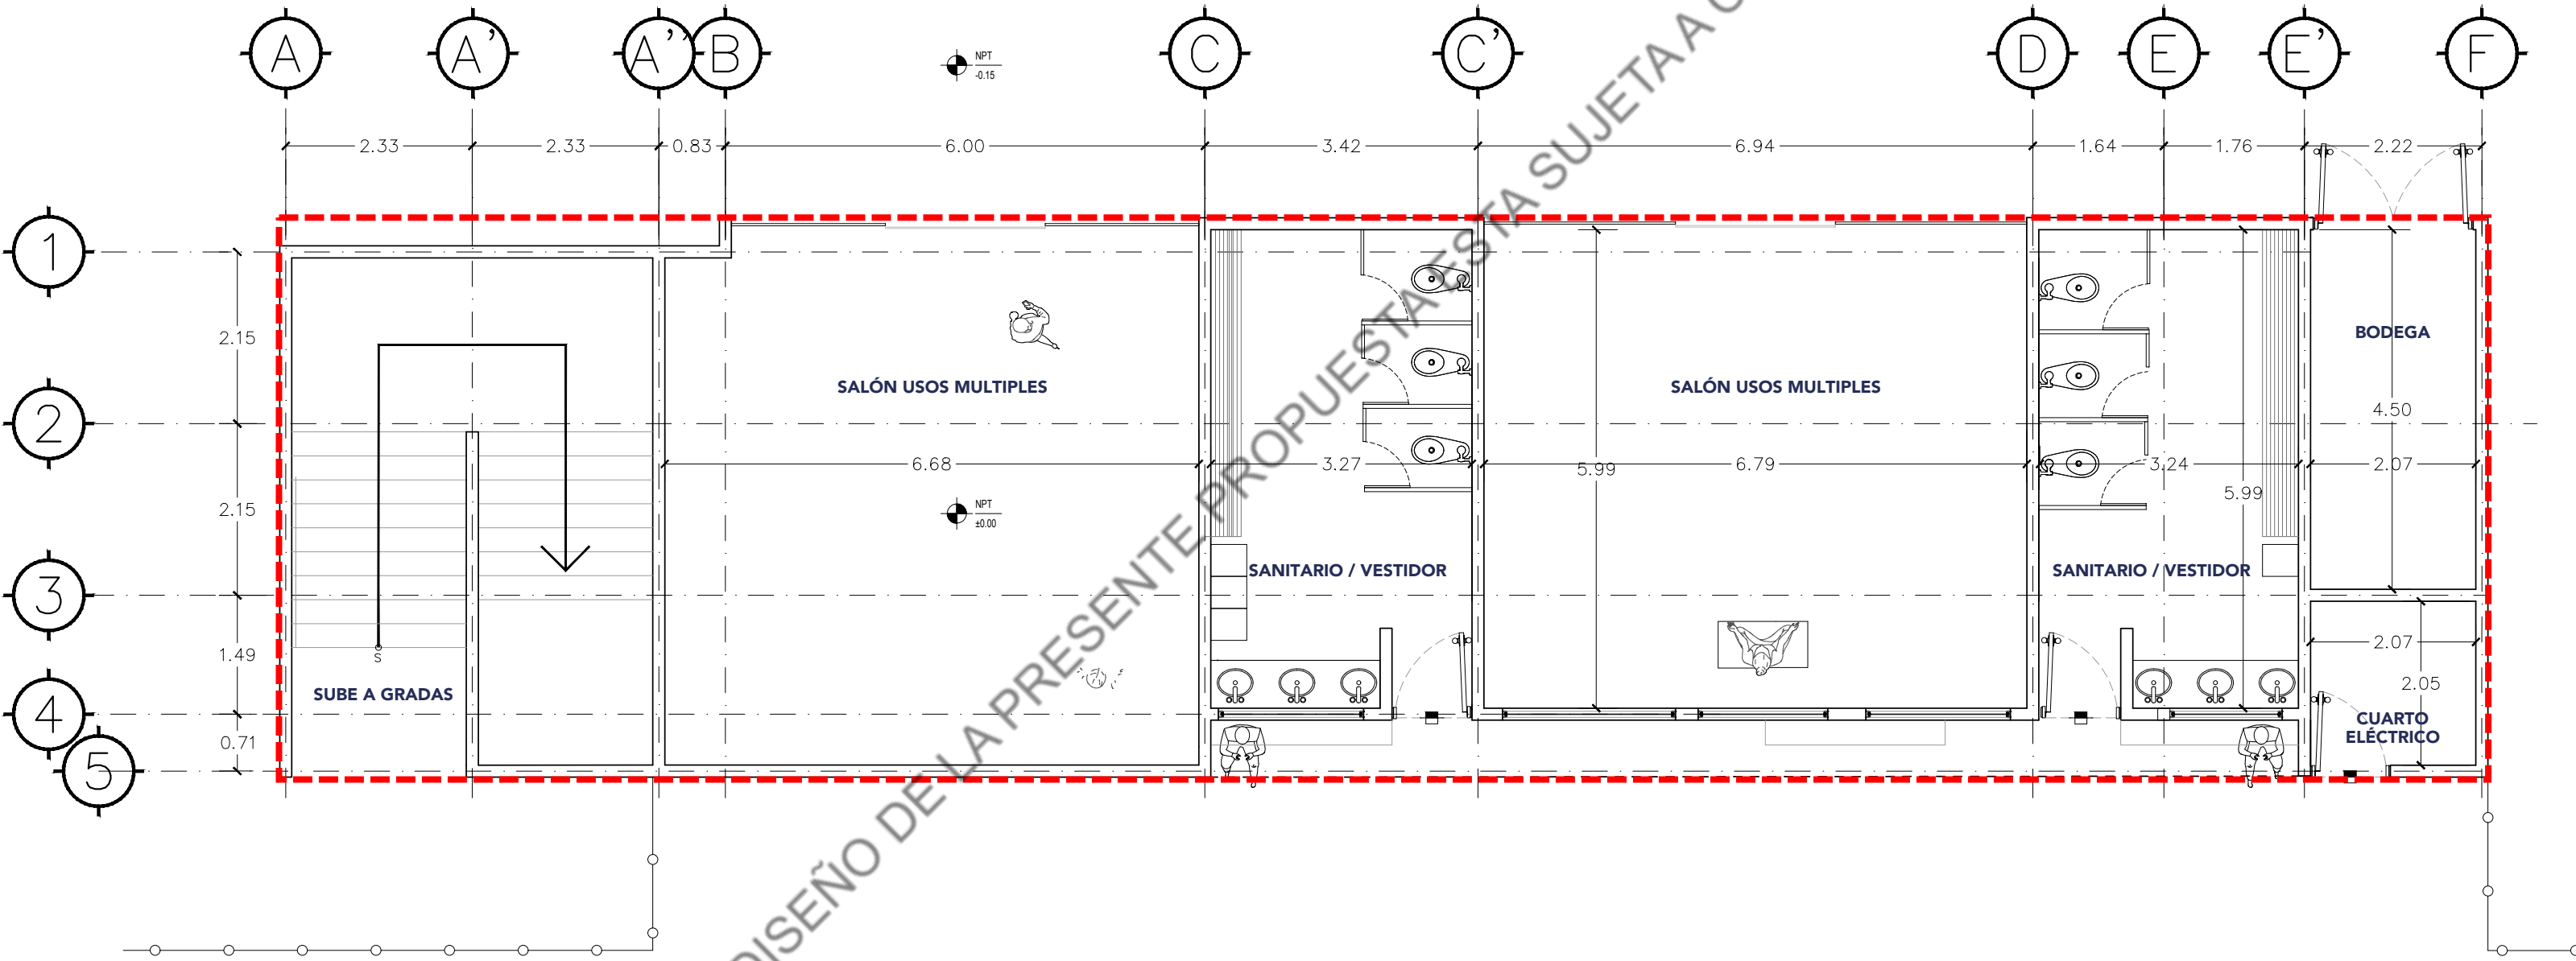

MULTIDEPORTIVO LA PRADERA

CANCHA FÚTBOL 7	2,310 m ²
CENTRO DE CULTURA	200 m ²
ZONA DE GRADAS	200 EXPECTADORES
CASETA DE VIGILANCIA	37 m ²
ESTACIONAMIENTO/ VIALIDAD	12 CAJONES
PLAZA DE ACCESO / ÁREAS VERDES	500 m ²

PLANTA GENERAL PRIMERA ETAPA 4,800 M²

EL DISEÑO DE LA PRESENTE PROPUESTA ESTÁ SUJETA A CAMBIOS

PLANTA 1era ETAPA

MULTIDEPORTIVO LA PRADERA

MULTIDEPORTIVO LA PRADERA

MULTIDEPORTIVO LA PRADERA

EL DISEÑO DE LA PRESENTE PROPUESTA ESTA SUJETA A CAMBIOS