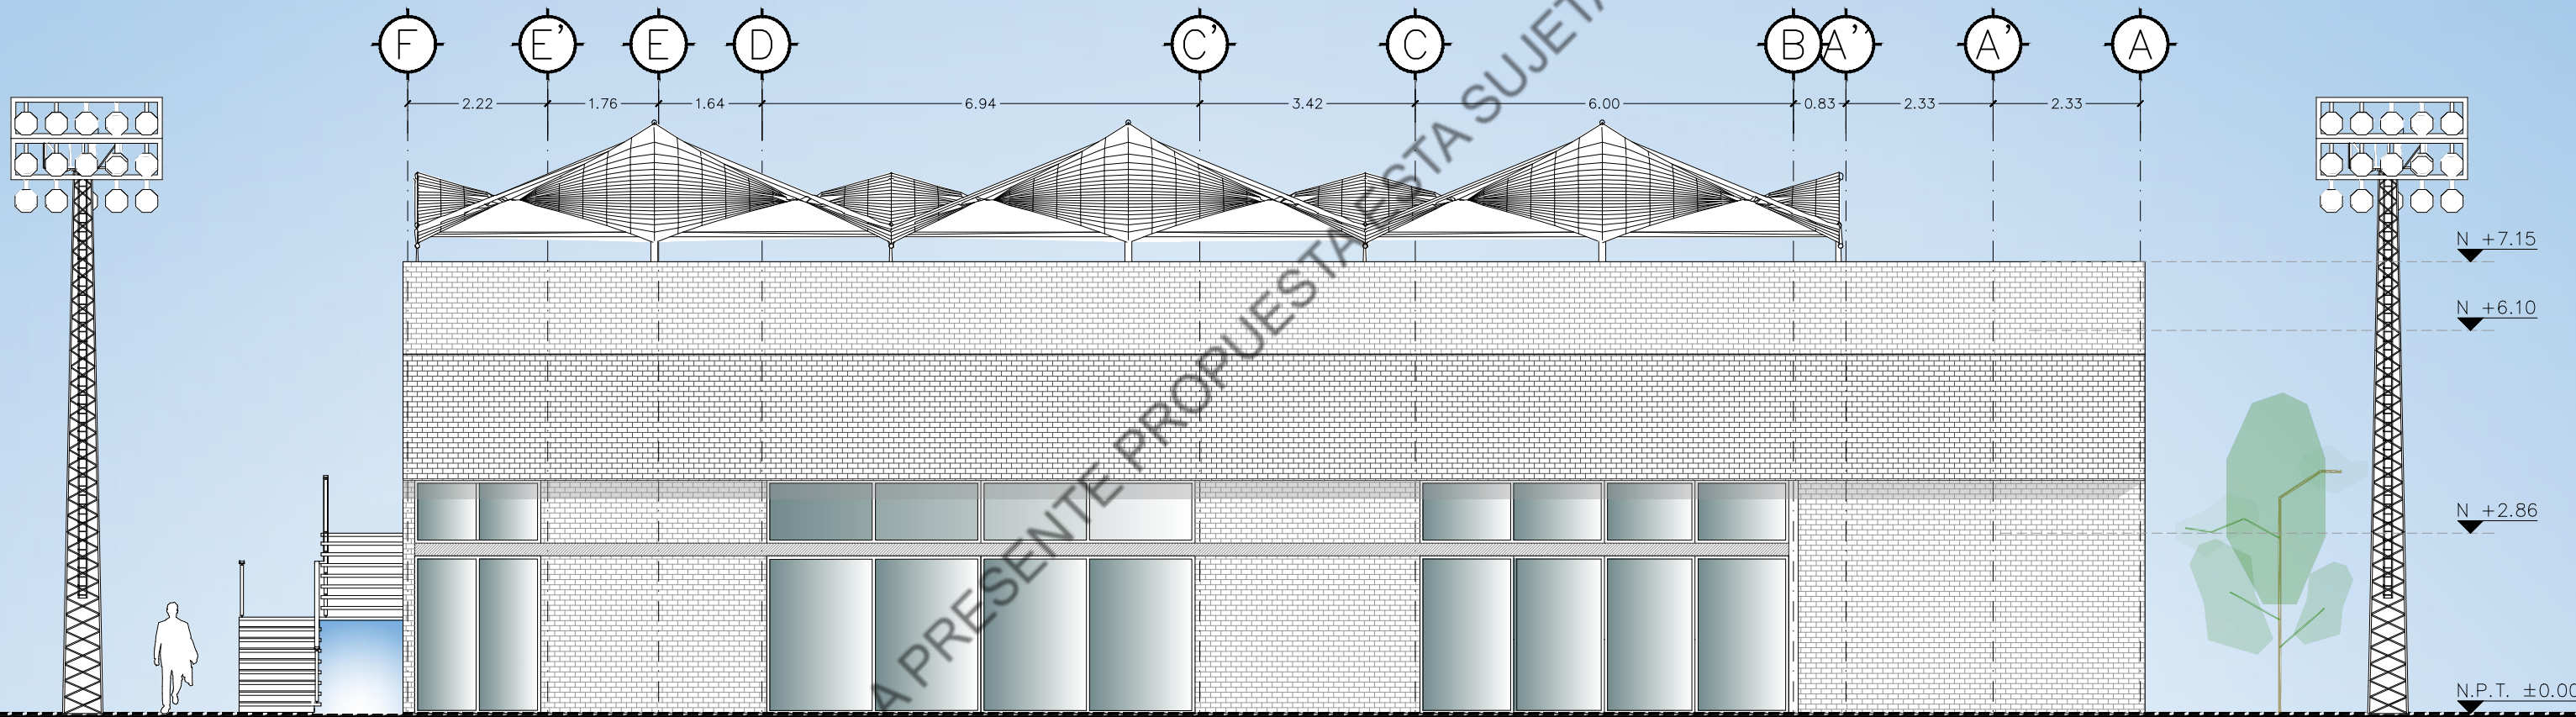

MULTIDEPORTIVO LA PRADERA

CANCHA FÚTBOL 7	2,310 m ²
CENTRO DE CULTURA	200 m ²
ZONA DE GRADAS	200 EXPECTADORES
CASETA DE VIGILANCIA	37 m ²
ESTACIONAMIENTO/ VIALIDAD	12 CAJONES
PLAZA DE ACCESO / ÁREAS VERDES	500 m ²

PLANTA GENERAL PRIMERA ETAPA 4,800 M²

EL DISEÑO DE LA PRESENTE PROPUESTA ESTÁ SUJETA A CAMBIOS

PLANTA 1era ETAPA

MULTIDEPORTIVO LA PRADERA

MULTIDEPORTIVO LA PRADERA

MULTIDEPORTIVO LA PRADERA

EL DISEÑO DE LA PRESENTE PROPUESTA ESTA SUJETA A CAMBIOS