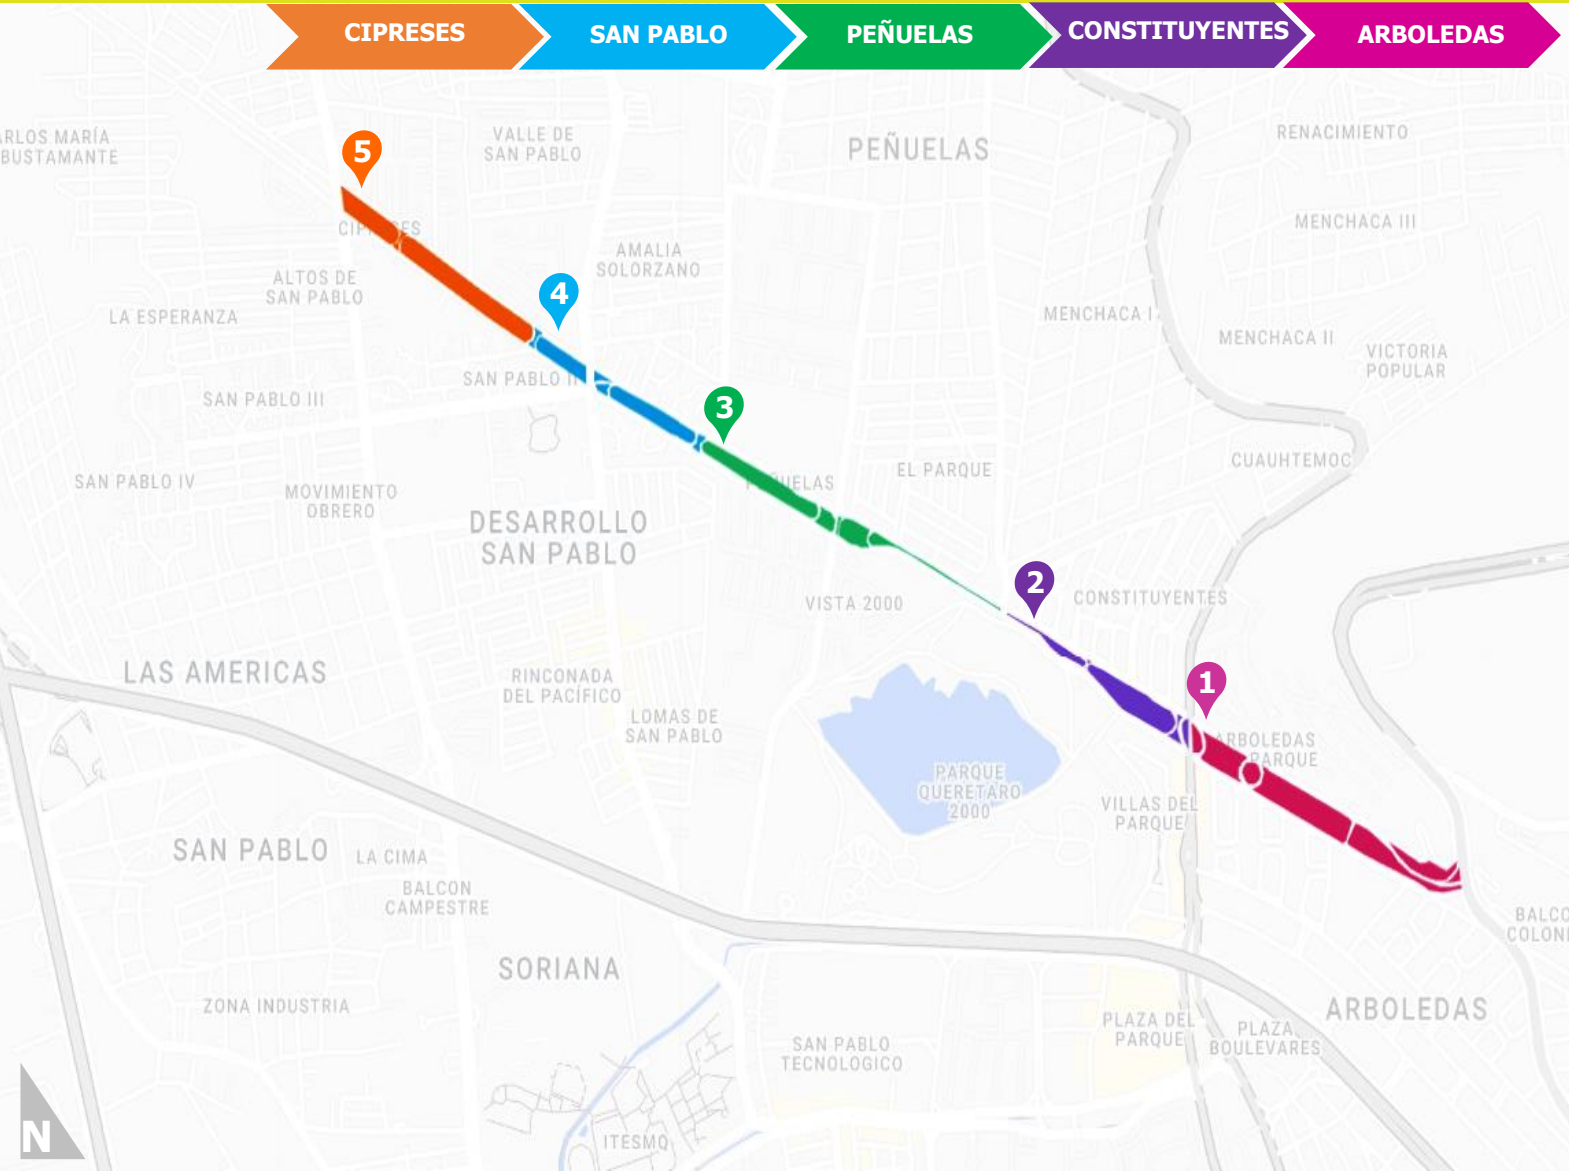

**REHABILITACIÓN Y COMPLEMENTO
DE PARQUE LINEAL EN
AV. PASEO DE LA CONSTITUCIÓN**

REHABILITACIÓN Y COMPLEMENTO DE PARQUE LINEAL EN AV. PASEO DE LA CONSTITUCIÓN

Ubicación

Estado anterior

REHABILITACIÓN Y COMPLEMENTO DE PARQUE LINEAL EN AV. PASEO DE LA CONSTITUCIÓN

● PLAZA DE ARTE URBANO

● FOOD PARK Y MESAS

● JARDÍN DE LLUVIA

REHABILITACIÓN Y COMPLEMENTO DE PARQUE LINEAL EN AV. PASEO DE LA CONSTITUCIÓN

REHABILITACIÓN Y COMPLEMENTO DE PARQUE LINEAL EN AV. PASEO DE LA CONSTITUCIÓN