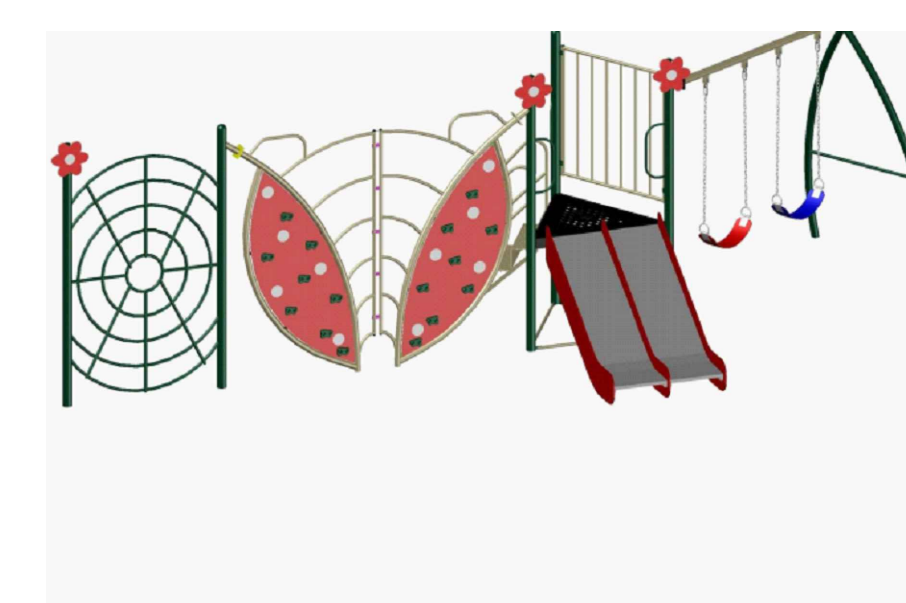

Propuesta 1

Mesa 3

Parque Constituyentes

Mantenimiento de Infraestructura
y Áreas Verdes

Creación de Nueva Infraestructura

Simbología:

-  AREAS VERDES
-  PASTO
-  TEZONTLE
-  PIEDRIN
-  SELLO
-  LAJA GRIS
-  DESLAVADO PIEDRIN
-  ESTAMPADO
-  ADOCRETO AMARILLO
-  DESLAVADO
-  ARBOLES EXISTENTES
-  ARBOLES NUEVOS
-  ALUMBRADO
-  BANCAS
-  RAMPAS

• Proyecto de Arquitectura de Paisaje

Esc.: 1/270

A 1.0

DETALLES

JUEGOS INFANTILES

BANCAS

PROPUESTA # 2

MESA 6

Secretaría de Servicios Públicos Municipales

Parque Constituyentes

Mantenimiento de Infraestructura y Áreas Verdes

Creación de Nueva Infraestructura

Simbología:

-  TEZONTLE
-  PASTO
-  PIEDRIN
-  SELLO
-  ARENA DE RIO
-  DESLAVADO PIEDRIN
-  DESLAVADO SELLO
-  LAJA PÓRFIDO
-  ARBOLES EXISTENTES
-  ARBOLES NUEVOS
-  VELARIA
-  PERGOLAS
-  BANCAS
-  ALUMBRADO

Mesa 11

Parque Constituyentes

Mantenimiento de Infraestructura y Áreas Verdes

Creación de Nueva Infraestructura

Simbología:

-  **Árbol existente**
-  **Banca**
-  **Lámpara de Alumbrado**
-  **Aparato de Gimnasio**
-  **Pasto Kikuyo**
-  **Arena**
-  **Tezontle**
-  **Piedrín de río**
-  **Piso deslavado**
-  **Piedrín de río**
-  **Piso de pórfido**
-  **Piso de laja gris**
-  **Vegetación de bajo Manto.**