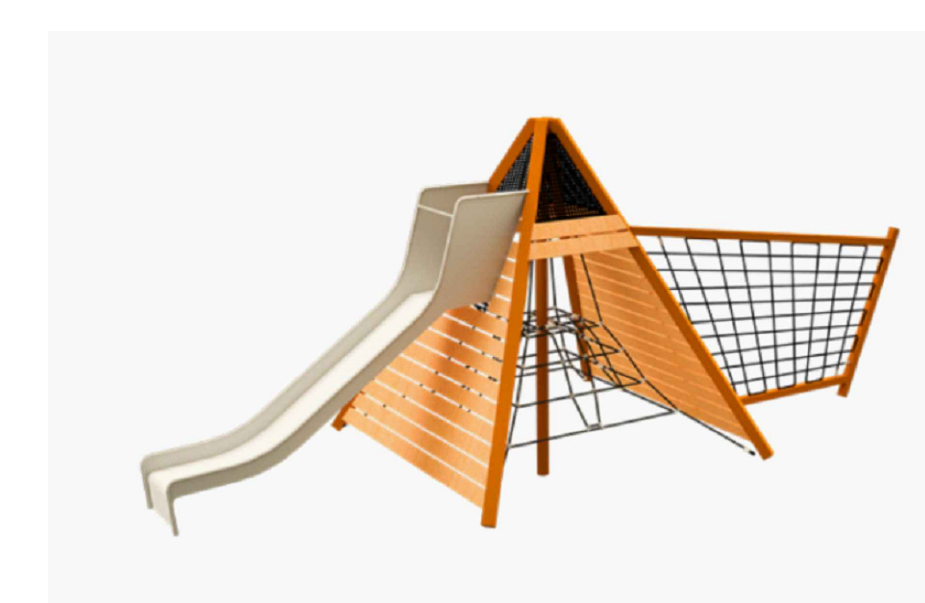

Propuesta 1

Mesa 3

Parque Constituyentes

Mantenimiento de Infraestructura
y Áreas Verdes

Creación de Nueva Infraestructura

Simbología:

-  AREAS VERDES
-  PASTO
-  TEZONTLE
-  PIEDRIN
-  SELLO
-  LAJA GRIS
-  DESLAVADO PIEDRIN
-  ESTAMPADO
-  ADOCRETO AMARILLO
-  DESLAVADO
-  ARBOLES EXISTENTES
-  ARBOLES NUEVOS
-  ALUMBRADO
-  BANCAS
-  RAMPAS

• Proyecto de Arquitectura de Paisaje

Esc.: 1/270

A 1.0

DETALLES

JUEGOS INFANTILES

BANCAS

PROPUESTA # 2

MESA 6

Secretaría de Servicios Públicos Municipales

Parque Constituyentes

Mantenimiento de Infraestructura y Áreas Verdes

Creación de Nueva Infraestructura

Simbología:

-  TEZONTLE
-  PASTO
-  PIEDRIN
-  SELLO
-  ARENA DE RIO
-  DESLAVADO PIEDRIN
-  DESLAVADO SELLO
-  LAJA PÓRFIDO
-  ARBOLES EXISTENTES
-  ARBOLES NUEVOS
-  VELARIA
-  PERGOLAS
-  BANCAS
-  ALUMBRADO