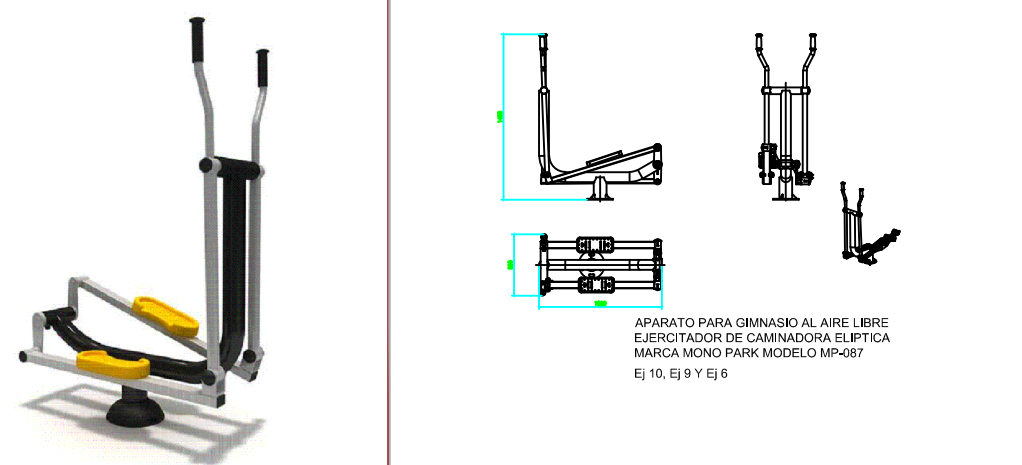

PROPUESTA # 2

Secretaría de Servicios Públicos Municipales

PROYECTO COL. JARDINES DE JURICA

Mantenimiento de Infraestructura
y Áreas Verdes

Creación de Nueva Infraestructura

Simbología:

- AREAS VERDES
- PASTO
- TEZONTLE
- PIEDRIN
- SELLO
- LAJA GRIS
- DESLAVADO PIEDRIN
- ESTAMPADO
- ADOCRETO GRIS
- ADOCRETO AMARILLO
- ADOCRETO NEGRO
- ADOCRETO ROJO
- DESLAVADO SELLO
- ARBOLES EXISTENTES
- ARBOLES NUEVOS
- VELARIA
- ALUMBRADO
- BANCAS
- RADIO DE LUZ DE LA FAROLA

APARATOS PARA EJERCICIO

JUEGO INFANTIL

Proyecto de Arquitectura de Paisaje

Esc.: S/E A 1.0