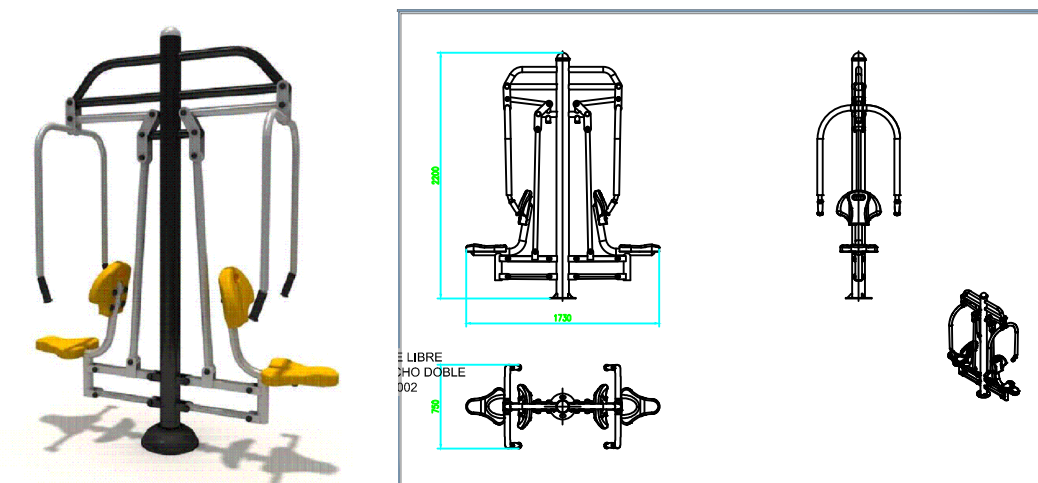

PROPUESTA # 2

Secretaría de Servicios Públicos Municipales

PROYECTO COL. JARDINES DE JURICA

Mantenimiento de Infraestructura
y Áreas Verdes

Creación de Nueva Infraestructura

Simbología:

- AREAS VERDES
- PASTO
- TEZONTLE
- PIEDRIN
- SELLO
- LAJA GRIS
- DESLAVADO PIEDRIN
- ESTAMPADO
- ADOCRETO GRIS
- ADOCRETO AMARILLO
- ADOCRETO NEGRO
- ADOCRETO ROJO
- DESLAVADO SELLO
- ARBOLES EXISTENTES
- ARBOLES NUEVOS
- VELARIA
- ALUMBRADO
- BANCAS
- RADIO DE LUZ DE LA FAROLA

APARATOS PARA EJERCICIO

JUEGO INFANTIL

Proyecto de Arquitectura de Paisaje

Esc.: S/E A 1.0