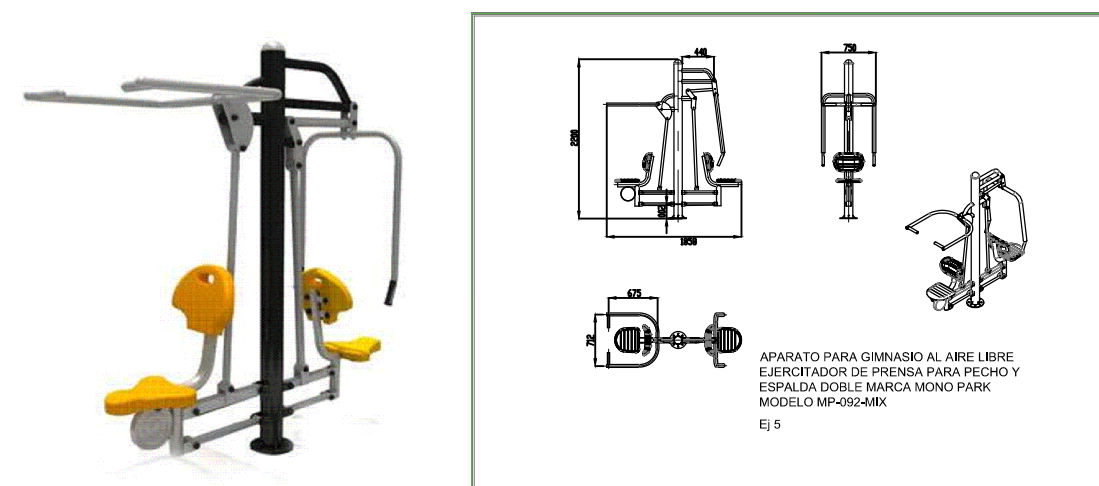

PROPUESTA # 2

Secretaría de Servicios Públicos Municipales

PROYECTO COL. JARDINES DE JURICA

Mantenimiento de Infraestructura
y Áreas Verdes

Creación de Nueva Infraestructura

Simbología:

- AREAS VERDES
- PASTO
- TEZONTLE
- PIEDRIN
- SELLO
- LAJA GRIS
- DESLAVADO PIEDRIN
- ESTAMPADO
- ADOCRETO GRIS
- ADOCRETO AMARILLO
- ADOCRETO NEGRO
- ADOCRETO ROJO
- DESLAVADO SELLO
- ARBOLES EXISTENTES
- ARBOLES NUEVOS
- VELARIA
- ALUMBRADO
- BANCAS
- RADIO DE LUZ DE LA FAROLA

APARATOS PARA EJERCICIO

JUEGO INFANTIL

Proyecto de Arquitectura de Paisaje

Esc.: S/E A 1.0