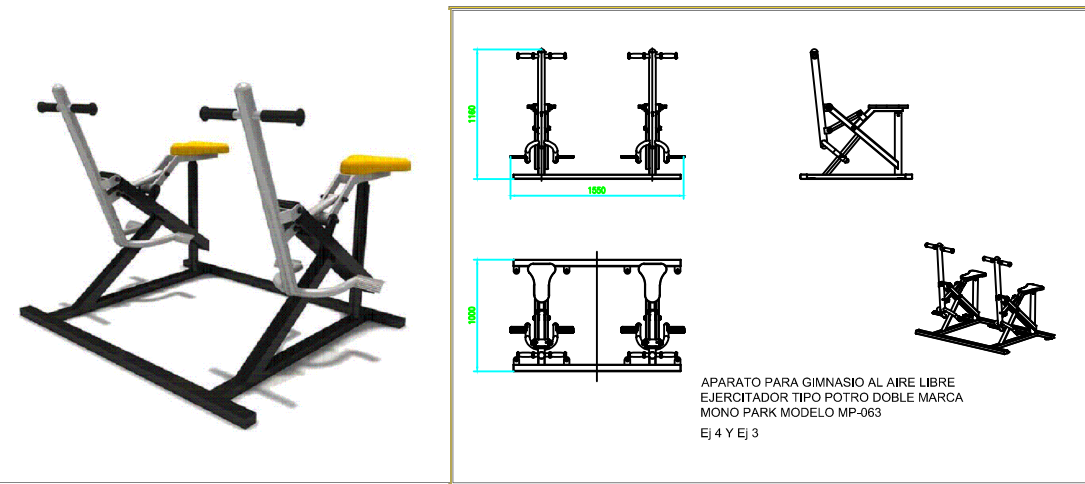

PROPUESTA # 2

Secretaría de Servicios Públicos Municipales

PROYECTO COL. JARDINES DE JURICA

Mantenimiento de Infraestructura
y Áreas Verdes

Creación de Nueva Infraestructura

Simbología:

- AREAS VERDES
- PASTO
- TEZONTLE
- PIEDRIN
- SELLO
- LAJA GRIS
- DESLAVADO PIEDRIN
- ESTAMPADO
- ADOCRETO GRIS
- ADOCRETO AMARILLO
- ADOCRETO NEGRO
- ADOCRETO ROJO
- DESLAVADO SELLO
- ARBOLES EXISTENTES
- ARBOLES NUEVOS
- VELARIA
- ALUMBRADO
- BANCAS
- RADIO DE LUZ DE LA FAROLA

APARATOS PARA EJERCICIO

JUEGO INFANTIL

Proyecto de Arquitectura de Paisaje

Esc.: S/E A 1.0