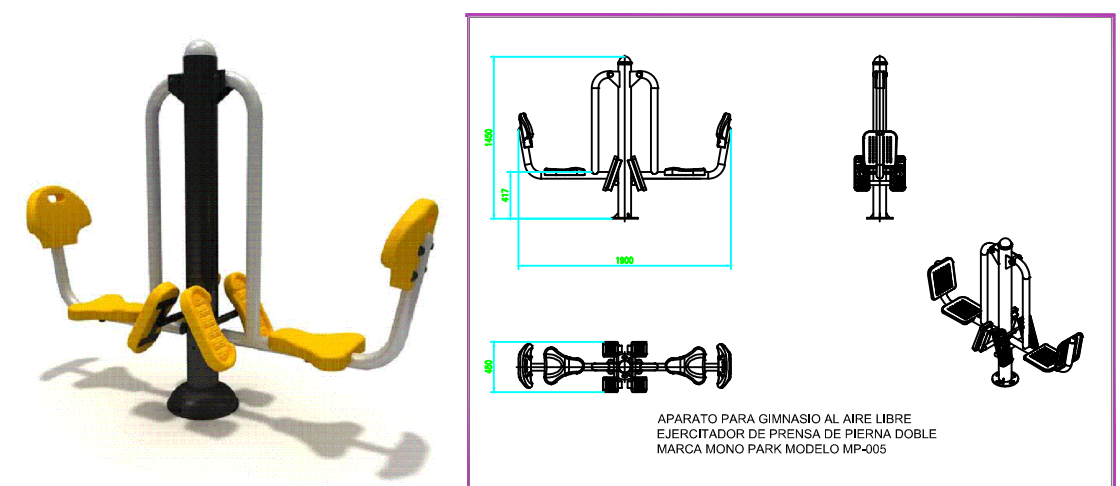

PROPUESTA # 2

Secretaría de Servicios Públicos Municipales

PROYECTO COL. JARDINES DE JURICA

Mantenimiento de Infraestructura
y Áreas Verdes

Creación de Nueva Infraestructura

Simbología:

- AREAS VERDES
- PASTO
- TEZONTLE
- PIEDRIN
- SELLO
- LAJA GRIS
- DESLAVADO PIEDRIN
- ESTAMPADO
- ADOCRETO GRIS
- ADOCRETO AMARILLO
- ADOCRETO NEGRO
- ADOCRETO ROJO
- DESLAVADO SELLO
- ARBOLES EXISTENTES
- ARBOLES NUEVOS
- VELARIA
- ALUMBRADO
- BANCAS
- RADIO DE LUZ DE LA FAROLA

APARATOS PARA EJERCICIO

JUEGO INFANTIL

Proyecto de Arquitectura de Paisaje

Esc.: S/E A 1.0