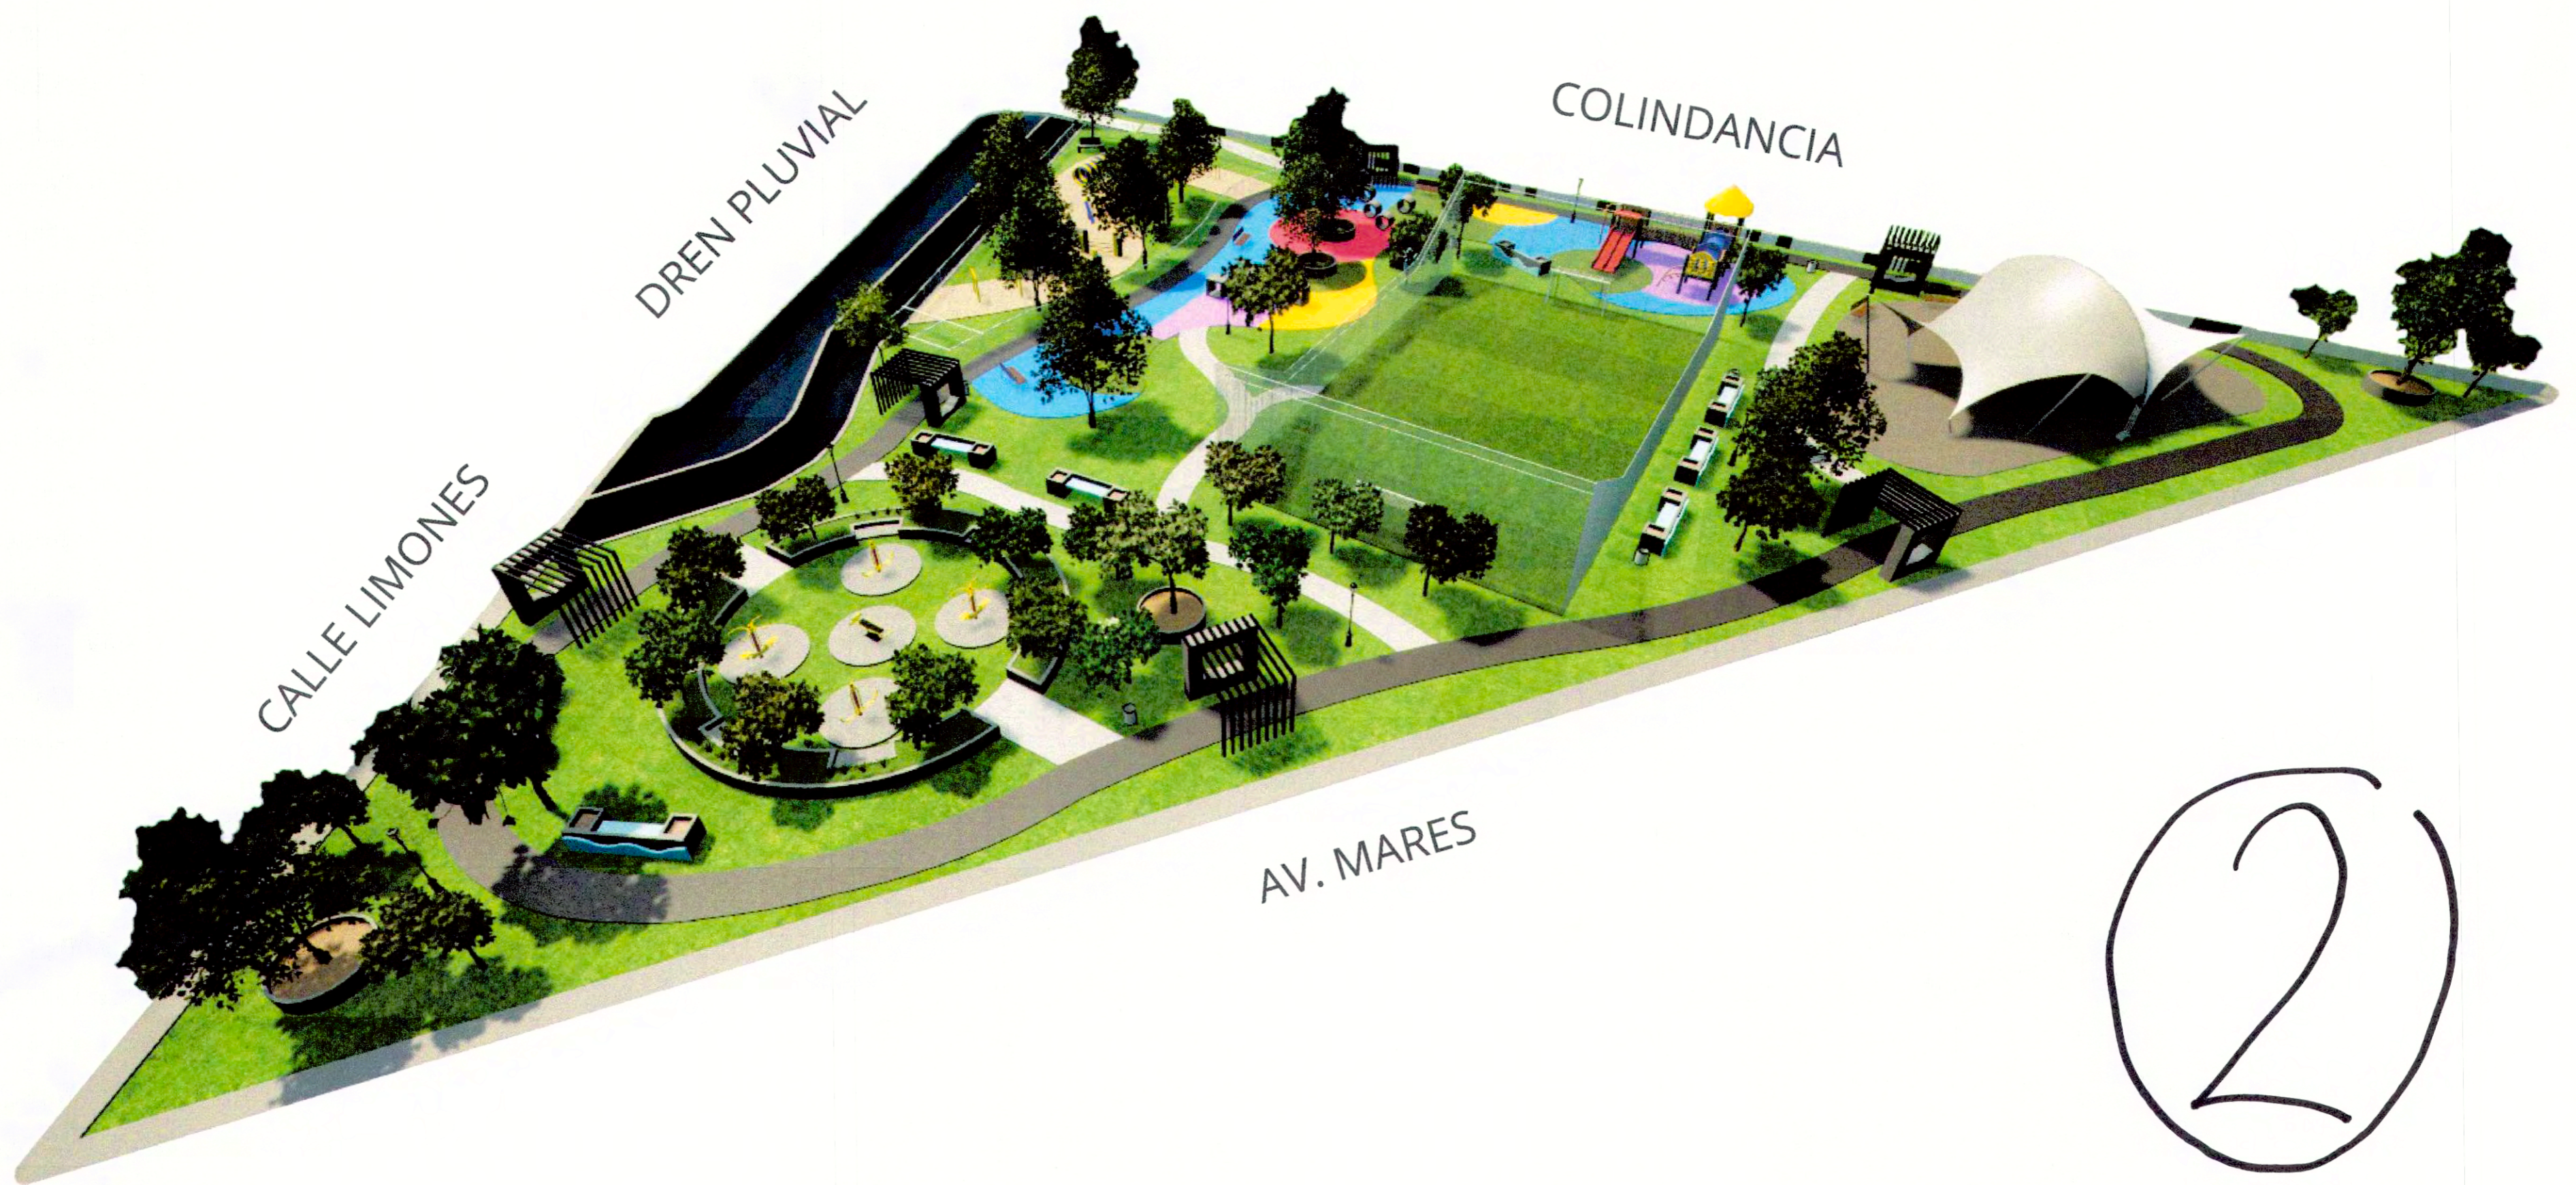

PREDIO A INTERVENIR

SECRETARÍA DE SERVICIOS PÚBLICOS MUNICIPALES

Proyecto Parque Puertas del Sol

Mantenimiento de Infraestructura y Áreas Verdes

Creación de Nueva Infraestructura

Simbología:

- ÁREAS VERDES
- PASTO
- PASTO SINTÉTICO AZUL
- PASTO SINTÉTICO AMARILLO
- PASTO SINTÉTICO VERDE
- GRAVA
- LAJA GRIS
- ADOCRETO EN DIFERENTES COLORES
- ADOCRETO AMARILLO
- ADOCRETO NEGRO
- ADOCRETO ROJO
- ASFALTO NEGRO
- ARENA DE RÍO
- ARBOLES EXISTENTES
- ARBOLES NUEVOS
- VELARIA
- PÉRGOLAS
- MÓDULO DE JUEGO INFANTIL 3GD8 MARCA PLAYCLUB
- BANCA DE PICNIC HECHA EN OBRA PARA 8 PERSONAS
- BANCAS
- EJERCITADOR DE CAMINADORA ELÍPTICA MARCA MONO PARK MODELO MP-087
- EJERCITADOR DE PRENSA DE PECHO DOBLE MARCA MONO PARK MODELO MP-002
- GIRO DE CINTURA (TRIPLE) MARCA MONO PARK MODELO MP-003
- BEBEDERO PARA PERRO
- LUMINARIA
- BOTES DE BASURA

DREN

DREN

COLINDANCIA

ÁREA DE JUEGOS

PARQUE PARA PERROS

CANCHA

VELARIA

GIMNASIO

2

Isométrico conceptual - Puertas del Sol

2

Perspectiva conceptual - Puertas del Sol

PARQUE PUERTAS DEL SOL
MESA 6 09 NOVIEMBRE 2023

QUERÉTARO
 — MUNICIPIO —

ARQUITECTURA
UAQ

UNIVERSIDAD
AUTÓNOMA
 DE QUERÉTARO

3

MESA 7

Secretaría de Servicios Públicos Municipales

PROYECTO
COL. Puertas del Sol
Mantenimiento de Infraestructura
y Áreas Verdes

Creación de Nueva Infraestructura

SIMBOLOGIA:

- AREAS VERDES
- PASTO
- GRAVA
- ASFALTO NEGRO
- CONCRETO PINTADO NARANJA
- CONCRETO PINTADO AZUL
- PASTO SINTÉTICO AMARILLO
- PASTO SINTÉTICO ROJO
- PASTO SINTÉTICO ROJO